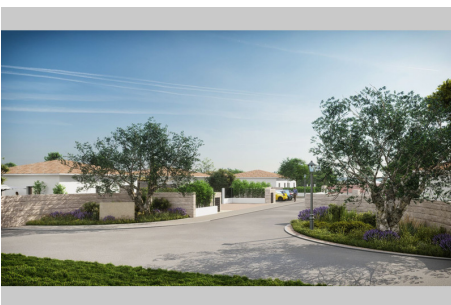

Acanthe Immobilier - 29, Avenue Jean Jaurès, 34170 Castelnau le Lez

Tél: 04 67 79 26 26 - contact@acantheimmobilier.com - www.acantheimmobilier.com

Code NAF 703A - SIRET 420 451 155 00014 - Assurance responsabilité civile QBE

Document non contractuel - Barème des prix disponible sur notre site internet