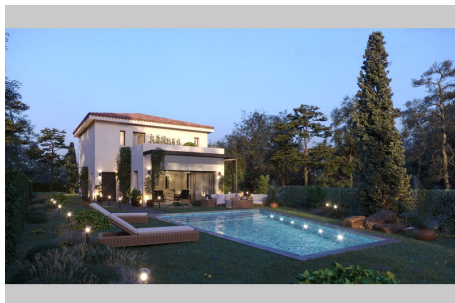

Acanthe Immobilier - 29, Avenue Jean Jaurès - 34170 Castelnau le Lez
Tél: 04 67 79 26 26 - Fax: 04 67 79 36 40 - contact@acanthemobilier.com

Carte professionnelle n° CPI 3402 2017 000 015 766

Code NAF 703A - SIRET 420 451 155 00014 - Assurance responsabilité civile :QBE ,110 esplanade du Général de Gaulle 92931 La Défense

Cédex Document non contractuel