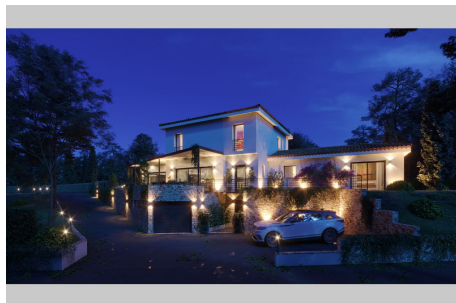

Acanthe Immobilier - 29, Avenue Jean Jaurès - 34170 Castelnau le Lez
Tél: 04 67 79 26 26 - Fax: 04 67 79 36 40 - contact@acanthemobilier.com

Carte professionnelle n° CPI 3402 2017 000 015 766

Code NAF 703A - SIRET 420 451 155 00014 - Assurance responsabilité civile :QBE ,110 esplanade du Général de Gaulle 92931 La Défense

Cédex Document non contractuel