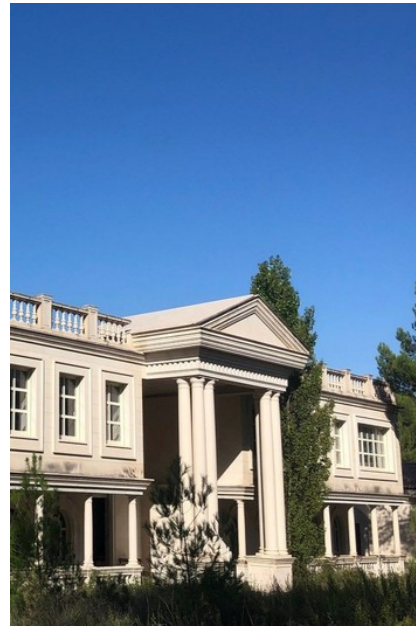

4 600 000 €

Achat demeure de prestige  
10 pièces  
Surface : 1500 m<sup>2</sup>  
Surface terrain : 12500 m<sup>2</sup>

### Demeure de prestige 3193 Montpellier

DOMAINE EXCEPTIONNEL A 5 mn de Montpellier Éléance et caractère pour cette propriété unique de 1500 m<sup>2</sup> habitables sur un domaine paysagé de 12 500 m<sup>2</sup>. Une maison principale, deux maisons annexes et une vue exceptionnelle depuis le rooftop. Différentes possibilités de projets, au gré des envies. Une adresse unique, un projet somptueux, une propriété d'exception...